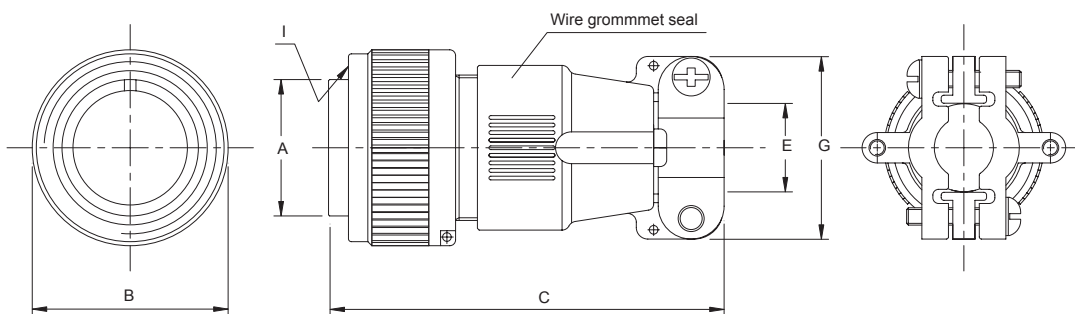

Amphenol MIL-C-5015 Connectors

MS3106E(F)

Straight Plug

Integral Cable Clamp

MS3106E/F straight plugs mate with 3100,3101 and 3102 receptacles

(mm)

Shell Size	A +0.00 -0.38	B Max	C Max	Ø E Max	Ø G Max	I Thread-2B (UNEF)
10SL	11.33	24.61	57.15	7.9	23.0	5/8-24 NEF
12S	14.10	26.97	57.15	7.9	23.0	3/4-20 NEF
12	14.10	26.97	66.67	7.9	23.0	3/4-20 NEF
14S	17.15	29.36	57.15	11.2	26.0	7/8-20 NEF
14	17.15	29.36	66.67	11.2	26.0	7/8-20 NEF
16S	20.45	31.75	57.15	14.2	29.0	1-20 NEF
16	20.45	31.75	66.67	14.2	29.0	1-20 NEF
18	23.62	34.13	68.27	16.0	31.6	1 1/8-18 NEF
20	26.67	37.31	69.85	19.1	37.5	1 1/4-18 NEF
22	29.85	40.48	69.85	19.1	37.5	1 3/8-18 NEF
24	33.02	43.66	75.41	23.8	43.0	1 1/2-18 NEF
28	38.61	50.01	76.98	23.8	43.0	1 3/4-18 NS
32	44.96	56.36	76.98	32.0	52.0	2-18 NS
36	50.29	62.71	83.33	35.0	58.0	2 1/4-16 UN